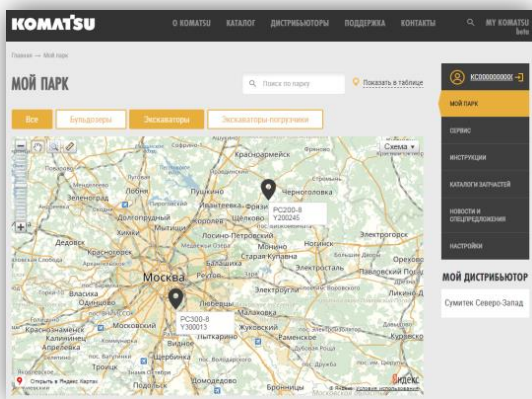

Обновление геолокации
20.10.2016 0:28:06

Заявка на сервис

Сервисный дистрибьютор
Сумитек Дальний Восток

WB93R-5E0

F62908

Краснодарский край,
Новокубанск,
Юбилейный микрорайон

3055.33

HD785-7

30928

Костанайская область,
Тарановский район

10835.1

Контроль

Контролируйте местонахождение машин и показания счетчика моточасов*

* Для машин, оснащенных системой мониторинга KOMTRAX

Инструкции и каталоги запчастей