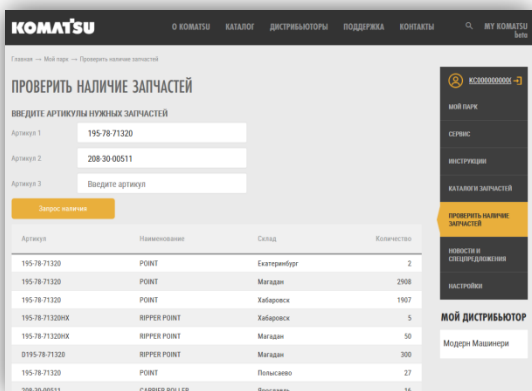

Инструкции и каталоги запчастей

Загружайте инструкции по эксплуатации и каталоги запчастей по своим машинам